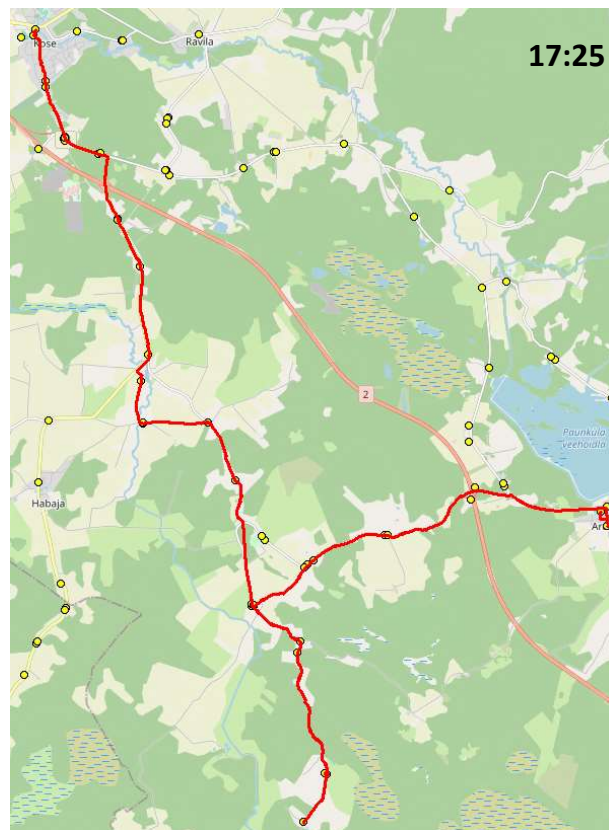

Maakonna bussiliin **Nr.K7**
Ardu - Kõue - Kose - Harmi - Habaja - Kõue - Ardu

Sõiduplaan kehtib

21.10.2024 - 27.10.2024

Liini teenindab

AS GoBus

Nr.	Peatus	Reis
		02
1	Ardu kauplus	06:50
2	Ardu kool	06:51
3	Rava	06:58
4	Kõue tee	07:00
5	Kõue tee	07:00
6	Kõue	07:02
7		07:03
8	Paunaste	07:05
9	Jaagu	07:08
10	Virla	07:10
11	Jaagu	07:11
12	Paunaste	07:15
13	Kõue	07:16
14	Sääsküla	07:19
15	Riidamäe	07:21
16	Harmi kool	07:23
17	Veeääre	07:24
18	Äksi	07:28
19	Habaja	07:31
20	Habaja	07:31
21	Äksi	07:33
22	Ojasoo	07:36
23	Sange	07:38
24	Marguse	07:39
25	Kose-Risti parkla	07:40
26	Kose-Risti 4	07:41
27	Kose kalmistu	07:43
28	Kose 1	07:46
29	Kose gümnaasium	07:46
30	Kose kalmistu	07:48
31	Kose-Risti 3	07:50
32	Kose-Risti parkla	07:51
33	Ravila tee	07:52
34	Raveliku	07:54
35	Maanteeääre	07:55
36	Sõmeru	07:56
37	Sae	07:59
38	Paunküla	08:03
39	Veehoidla	08:04
40	Silmsi	08:04
41	Silmsi küla	08:05
42	Veehoidla	08:07
43	Paunküla kauplus	08:10
44	Tori	08:13
45	Kiruverre	08:15
46	Ardu	08:21
Töötamise päevad		1-5

Nr.	Peatus	Reis
		01
1	Kose 1	17:25
2	Kose gümnaasium	17:26
3	Kose kalmistu	17:28
4	Kose-Risti 3	17:29
5	Kose-Risti parkla	17:30
6	Marguse	17:32
7	Sange	17:33
8	Ojasoo	17:35
9	Veeääre	17:36
10	Harmi kool	17:37
11	Riidamäe	17:40
12	Sääsküla	17:41
13	Kõue	17:44
14	Paunaste	17:47
15	Jaagu	17:50
16	Virla	17:52
17	Jaagu	17:53
18	Paunaste	17:57
19	Kõue	17:58
20	Kõue tee	18:00
21	Rava	18:02
22	Ardu kool	18:09
23	Ardu kauplus	18:10
Töötamise päevad		1-5

Märkused

Liini teenindamine ainult tööpäevadel

Sõitjate sisenemine ja väljumine toimub kõikides liiklusemärgiga 541a tahistatud bussipeatustes halliga märgitud veotste teenindamine bussitüüp Buss 3

/allkirjastatud digitaalselt/

Vedaja

MTÜ Põhja-Eesti Ühistranspordikeskus