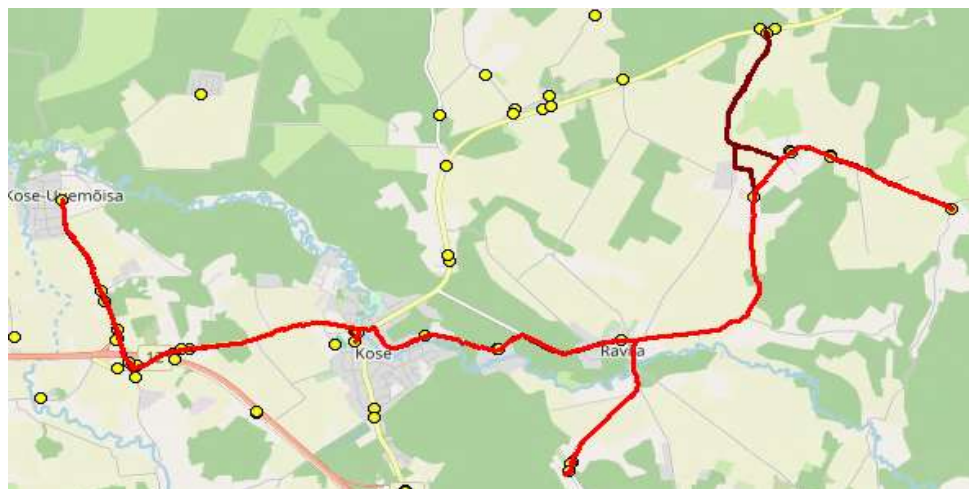

Nr.K2
Vardja - Ravila - Gümnaasium - Kose

Nr.	Peatus	Reis 02	Reis 04	Reis 06	Reis 08	Reis 10
		K2-01	K2-01	K2-01	K2-01	K2-01
1	*Vilama				15:45	
2	*Kiviposti				15:48	
3	*Palvere				15:49	
4	*Palvere teerist				15:53	
5	*Tamme				15:56	
6	*Kose-Uuemõisa	07:45				
7	*Krei	07:47				
8	*Kuivajõe 6	07:48				
9	*Kuivajõe 4	07:48				
10	*Tindimäe	07:50				
11	*Kose 1	07:53				
12	Vardja küla		08:25	12:45		17:45
13	Vardja		08:25	12:45		17:45
14	Ravila		08:28	12:48	16:01	17:48
15	Toomingamäe		08:31	12:51	16:03	17:51
16	Sanatooriumi		08:32	12:52	16:04	17:52
17	Kose gümnaasium	07:53	08:34	12:54	16:07	17:54
18	Kose 2		08:36	12:56	16:08	17:56
Töötamise päevad		1, 3, 4	1, 3, 4	1, 3, 4	1, 3, 4	1, 3, 4

Nr.K2
Vardja - Ravila - Kose - Gümnaasium

Nr.	Peatus	Reis 02	Reis 04	Reis 06	Reis 08	Reis 10
		K2-01	K2-01	K2-01	K2-01	K2-01
1	*Vilama			12:45	15:45	
2	*Kiviposti			12:48	15:48	
3	*Palvere			12:49	15:49	
4	*Palvere teerist			12:53	15:53	
5	*Tamme			12:56	15:56	
6	*Kose-Uuemõisa	07:45				
7	*Krei	07:47				
8	*Kuivajõe 6	07:48				
9	*Kuivajõe 4	07:48				
10	*Tindimäe	07:50				
11	*Kose 1	07:53				
12	Vardja küla		08:25			17:45
13	Vardja		08:25			17:45
14	Ravila		08:28	13:01	16:01	17:48
15	Toomingamäe		08:31	13:03	16:03	17:51
16	Sanatooriumi		08:32	13:04	16:04	17:52
17	Kose gümnaasium	07:53	08:34	13:07	16:07	17:54
18	Kose 2		08:36	13:08	16:08	17:56
Töötamise päevad		2, 5	2, 5	2, 5	2, 5	2, 5

Märkused

Liini teenindamine tööpäevadel

Sõitjate sisenedamine ja väljumine toimub kõikides liiklusemärgiga 541a tähistatud bussipeatustes

halliga märgitud veoteste teenindamine bussitüüp Buss 3

[Vilama, Kiviposti - peatusi teenindatakse ainult nõudmisel](#)