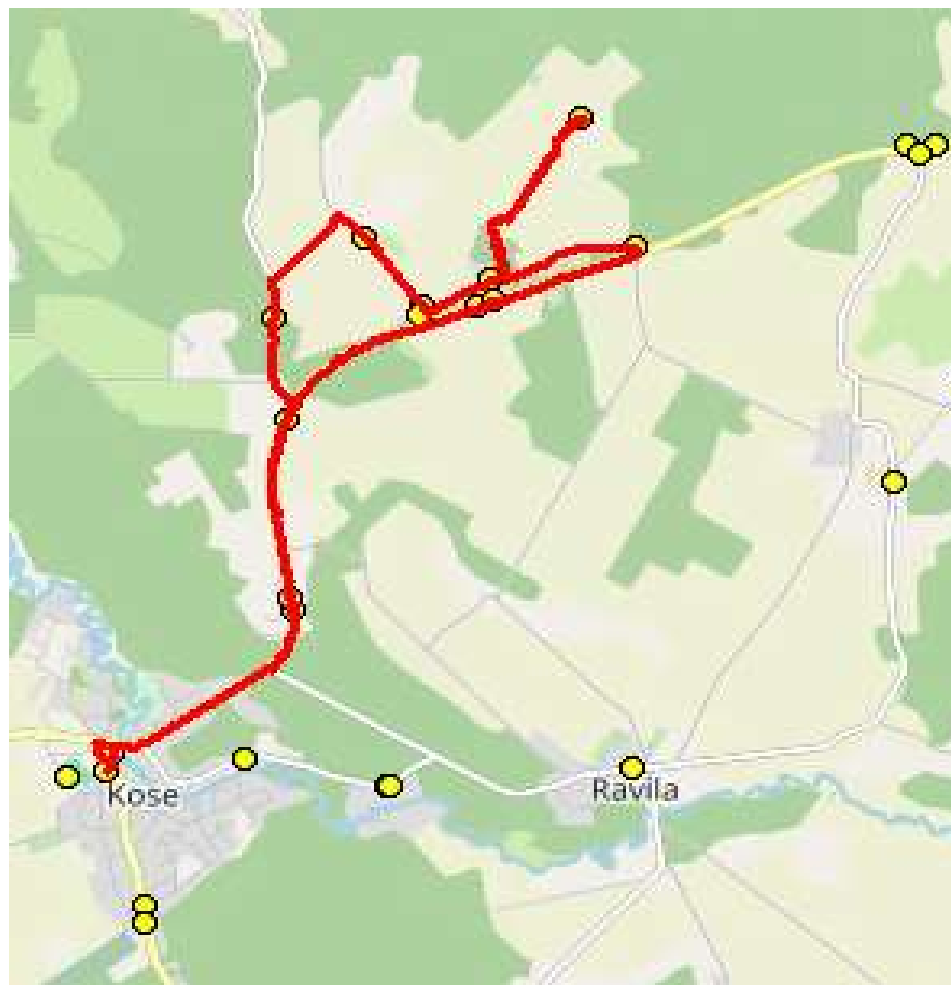

Riigihange 232940

Kose piirkonna bussiliinide avaliku teenindamise leping nr 2-8/21012 . Teenuse osutamise algus 01.09.2021 ning ATL kehtib viis aastat alates teenuse osutamise algusest

MTÜ Põhja-Eesti Ühistranspordikeskus

reg 80213342

Meistri 14

13517 Tallinn

AS Hansabuss

reg 10230847

Paavli tn 6

10412 Tallinn

Kose valla bussiliin **Nr.K4**
Kose - Viskla - Kose - Otiveski - Oru - Kose

Sõiduplaan kehtib

21.10.2024 - 27.10.2024

Liini teenindab

HANSABUSS AS

Nr.	Peatus	Reis	Reis	Reis
		01	03	05
		K4-02	K4-01	K4-04
1	Kose gümnaasium	07:10	12:20	16:55
2	Kose 2	07:11	12:21	16:56
1	Ahisilla	07:13	12:23	16:58
2	Pikavere tee	07:15	12:25	17:00
3	Viskla	07:16	12:26	17:01
4	Kose-Jägala - ?	07:17	12:27	17:02
5	Kivisepa	07:17	12:27	17:02
6	Vahtra	07:22	12:32	17:07
7	Vahtra tee	07:25	12:35	17:10
8	Viskla tee	07:26	12:36	17:11
9	Külakeskuse	07:27	12:37	17:12
10	Tamme tee	07:30	12:40	17:15
11	Pikavere tee	07:30	12:40	17:15
12	Ahisilla	07:31	12:41	17:16
13	Kose gümnaasium	07:34	12:44	17:19
14	Kose 2	07:35	12:45	17:20
Töötamise päevad		1-5	1-5	1-5

Märkused

Liini teenindamine tööpäevadel

Sõitjate sisenemine ja väljumine toimub kõikides liiklusemärgiga 541a tähistatud bussipeatustes halliga märgitud veotste teenindamine bussitüüp Buss 3