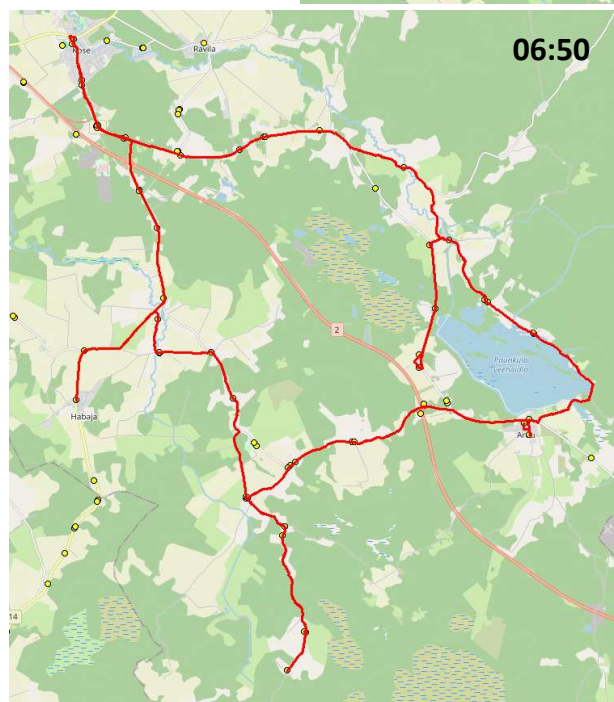

Maakonna bussiliin **Nr.K7**
Ardu - Kõue - Kose - Harmi - Habaja - Kõue - Ardu

Sõiduplaan kehtib

21.10.2024 - 27.10.2024

Liini teenindab

AS GoBus

Nr.	Peatus	Reis
		02
1	Ardu kauplus	06:50
2	Ardu kool	06:51
3	Rava	06:58
4	Kõue tee	07:00
5	Kõue tee	07:00
6	Kõue	07:02
7		07:03
8	Paunaste	07:05
9	Jaagu	07:08
10	Virla	07:10
11	Jaagu	07:11
12	Paunaste	07:15
13	Kõue	07:16
14	Sääsküla	07:19
15	Riidamäe	07:21
16	Harmi kool	07:23
17	Veeääre	07:24
18	Äksi	07:28
19	Habaja	07:31
20	Habaja	07:31
21	Äksi	07:33
22	Ojasoo	07:36
23	Sange	07:38
24	Marguse	07:39
25	Kose-Risti parkla	07:40
26	Kose-Risti 4	07:41
27	Kose kalmistu	07:43
28	Kose 1	07:46
29	Kose gümnaasium	07:46
30	Kose kalmistu	07:48
31	Kose-Risti 3	07:50
32	Kose-Risti parkla	07:51
33	Ravila tee	07:52
34	Raveliku	07:54
35	Maanteeääre	07:55
36	Sõmeru	07:56
37	Sae	07:59
38	Paunküla	08:03
39	Veehoidla	08:04
40	Silmsi	08:04
41	Silmsi küla	08:05
42	Veehoidla	08:07
43	Paunküla kauplus	08:10
44	Tori	08:13
45	Kiruverre	08:15
46	Ardu	08:21
Töötamise päevad		1-5

Nr.	Peatus	Reis
		01
1	Kose 1	17:25
2	Kose gümnaasium	17:26
3	Kose kalmistu	17:28
4	Kose-Risti 3	17:29
5	Kose-Risti parkla	17:30
6	Marguse	17:32
7	Sange	17:33
8	Ojasoo	17:35
9	Veeääre	17:36
10	Harmi kool	17:37
11	Riidamäe	17:40
12	Sääsküla	17:41
13	Kõue	17:44
14	Paunaste	17:47
15	Jaagu	17:50
16	Virla	17:52
17	Jaagu	17:53
18	Paunaste	17:57
19	Kõue	17:58
20	Kõue tee	18:00
21	Rava	18:02
22	Ardu kool	18:09
23	Ardu kauplus	18:10
Töötamise päevad		1-5

Märkused

Liini teenindamine ainult tööpäevadel

Sõitjate sisenemine ja väljumine toimub kõikides liiklusemärgiga 541a tahistatud bussipeatustes halliga märgitud veotste teenindamine bussitüüp Buss 3

/allkirjastatud digitaalselt/

Vedaja

MTÜ Põhja-Eesti Ühistranspordikeskus