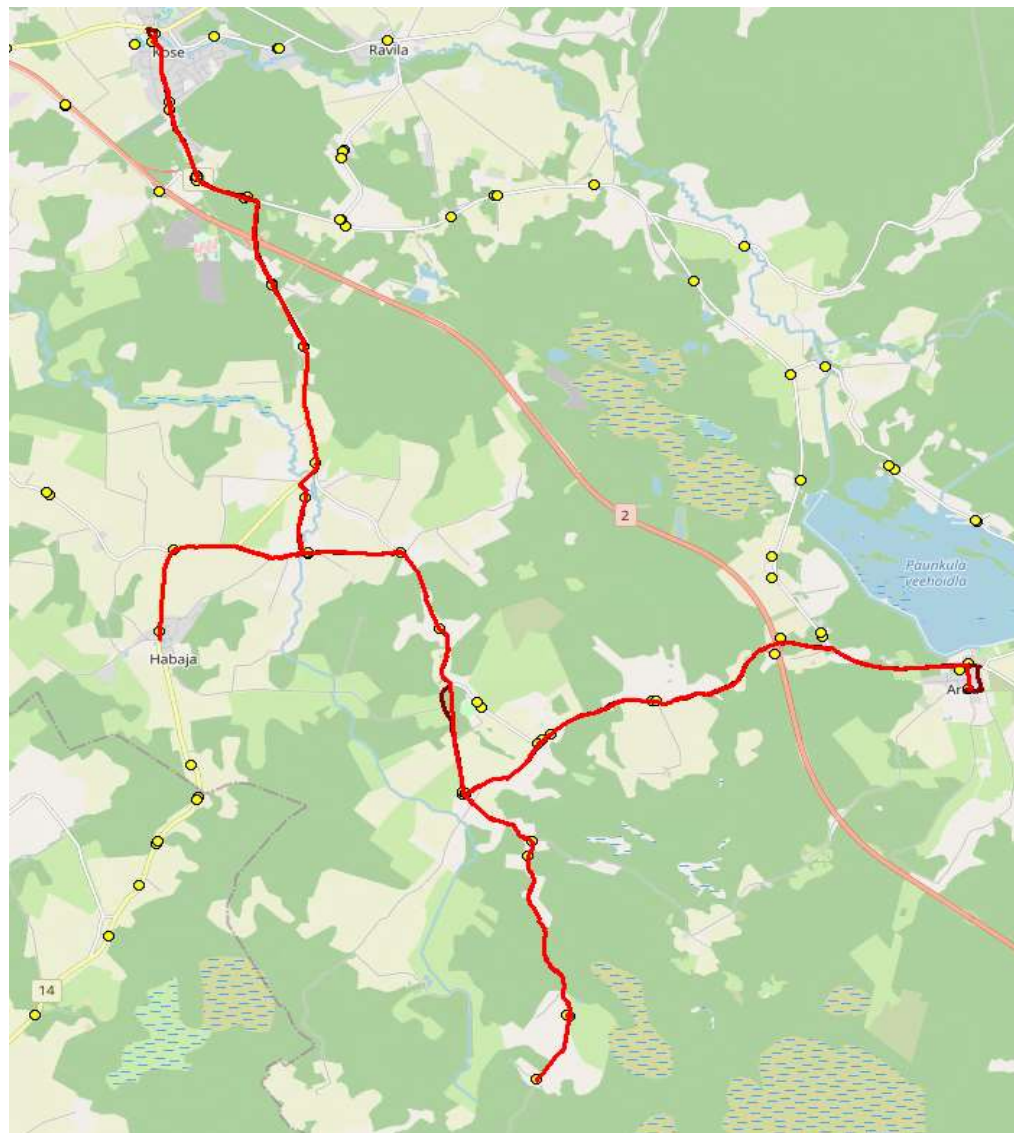

AS GoBus
reg 10085032
Ringtee tn 25
50105 Tartu

Valla siseliin

K8

Kose - Gümnaasium - Ojasoo - Virla - Kõue - Ardu

Sõiduplaan kehtib
Liini teenindab

02.09.2024, ainult reedeti

AS GoBus

Nr.	Peatus	Reis 01
		K8-01
1	Kose 1	11:30
2	Kose gümnaasium	11:34
3	Kose kalmistu	11:36
4	Kose-Risti 3	11:37
5	Kose-Risti parkla	11:38
6	Marguse	11:40
7	Sange	11:41
8	Ojasoo	11:43
9	Veeääre	11:44
10	Äksi	11:48
11	Habaja	11:51
12	Äksi	11:53
13	Harmi kool	11:55
14	Riidamäe	11:58
15	Sääsküla	12:00
16	Kõue	12:03
17	Paunaste	12:05
18	Jaagu	12:09
19	Virla	12:10
20	Jaagu	12:12
21	Paunaste	12:15
22	Kõue	12:17
23	Kõue tee	12:19
24	Rava	12:21
25	Ardu kauplus	12:26
Töötamise päevad		5

Nr.	Peatus	Reis 02
		K8-01
1	Ardu kauplus	09:35
2	Ardu	09:36
3	Rava	09:42
4	Kõue tee	09:44
5	Kõue tee	09:44
6	Kõue	09:46
7	Paunaste	09:48
8	Jaagu	09:52
9	Virla	09:54
10	Jaagu	09:55
11	Paunaste	09:58
12	Kõue	10:00
13	Sääsküla	10:03
14	Riidamäe	10:05
15	Harmi kool	10:07
16	Äksi	10:10
17	Habaja	10:13
18	Äksi	10:15
19	Veeääre	10:19
20	Ojasoo	10:19
21	Sange	10:21
22	Marguse	10:22
23	Kose-Risti parkla	10:24
24	Kose-Risti 4	10:25
25	Kose kalmistu	10:26
26	Kose gümnaasium	10:28
27	Kose 1	10:29
Töötamise päevad		5

Märkused

Liini teenindamine ainult reedel

Sõitjate sisenemine ja väljumine toimub kõikides liiklusemärgiga 541a tähistatud bussipeatustes

Kui reede langeb kokku riigipühaga, siis toimub teenuse osutamine ka riigipühal.

halliga märgitud veotste teenindamine bussitüüp Buss 3