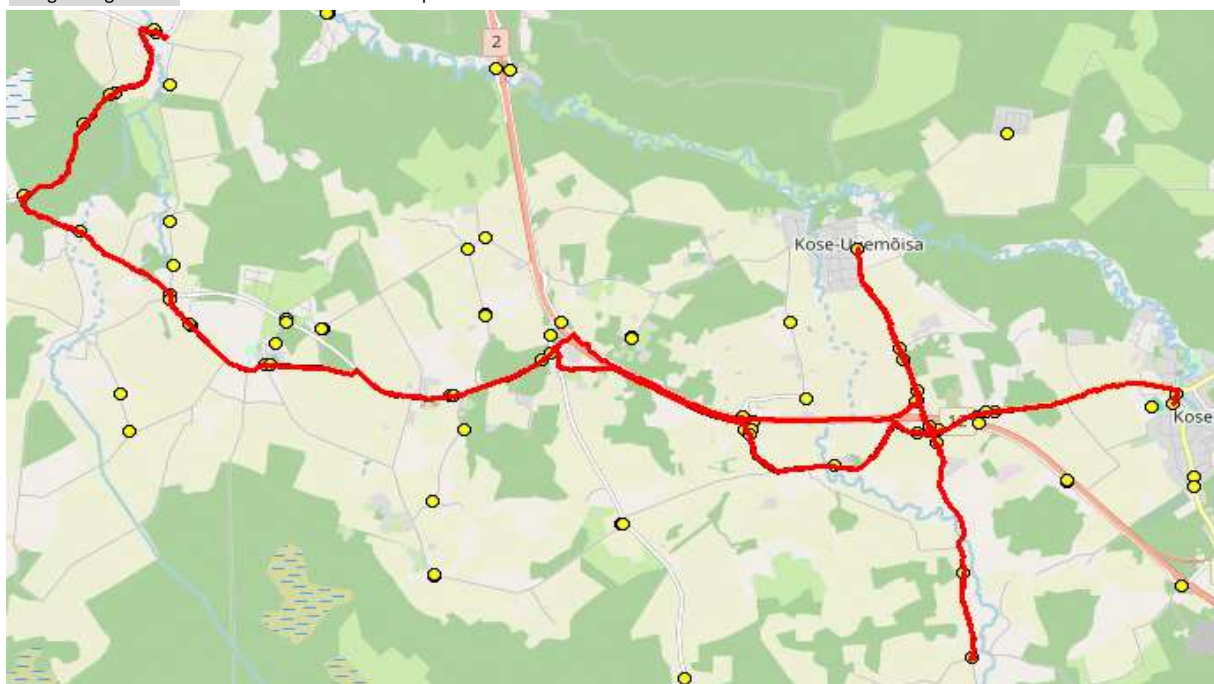

Nr.K1

Tuhala - Oru - Sepa - Kose-Uuemõisa - Kose - Gümnaasium

Nr.	Peatus	Reis	Reis	Reis	Reis
		02	04	06	08
		K1-01	K1-01	K1-01	K1-01
1	Tuhala			15:00	
2	Kõrgemäe			15:01	
3	Metsaküla			15:02	
4	Nõmme			15:03	
5	Pärtlimäe			15:04	
6	Kata			15:06	
7	Männimäe			15:07	
8	Oru	08:30		15:10	18:00
9	Sepiku	08:33		15:13	18:03
10	Kolu 2	08:34		15:14	18:04
11	Kurena 5	08:37		15:16	18:07
12	Kurena 4	08:37		15:17	18:07
13	Sepa	08:39		15:19	18:09
14	Kuivajõe 1	08:41		15:21	18:11
15	*Kirimäe	08:46	11:30		
16	*Karla	08:44	11:32		
17	*Kuivajõe 2	08:51	11:35		
18	Kuivajõe 5	08:52		15:21	18:12
19	Krei	08:53		15:22	18:13
20	Kose-Uuemõisa	08:56		15:25	18:15
21	Krei	08:57		15:27	18:17
22	Kuivajõe 6	08:58		15:28	18:18
23	Kuivajõe 4	08:59		15:28	18:18
24	Tindimäe	09:00	11:37	15:30	18:20
25	Kose 1	09:03	11:40	15:32	18:23
26	Kose gümnaasium	09:04	11:40	15:33	18:24
Töötamise päevad		1-5	1-5	1-5	1-5

Märkused

Liini teenindamine tööpäevadel

Sõitjate sisenemine ja väljumine toimub kõikides liiklusemärgiga 541a tähistatud bussipeatustes halliga märgitud veoste teenindamine bussitüüp Buss 3

Riigihange 232940