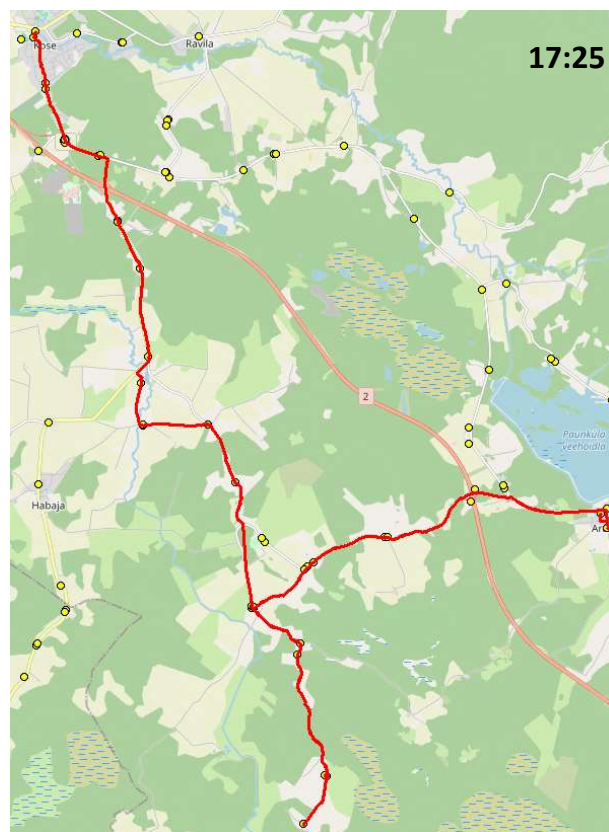

Maakonna bussiliin **Nr.K7**
Ardu - Kõue - Kose - Harmi - Habaja - Kõue - Ardu

Sõiduplaan kehtib

24.02.2025 - 02.03.2025

Liini teenindab

AS GoBus

Nr.	Peatus	Reis
		02
1	Ardu kauplus	06:50
2	Ardu kool	06:51
3	Rava	06:58
4	Kõue tee	07:00
5	Kõue tee	07:00
6	Kõue	07:02
7		07:03
8	Paunaste	07:05
9	Jaagu	07:08
10	Virla	07:10
11	Jaagu	07:11
12	Paunaste	07:15
13	Kõue	07:16
14	Sääsküla	07:19
15	Riidamäe	07:21
16	Harmi kool	07:23
17	Veeääre	07:24
18	Äksi	07:28
19	Habaja	07:31
20	Habaja	07:31
21	Äksi	07:33
22	Ojasoo	07:36
23	Sange	07:38
24	Marguse	07:39
25	Kose-Risti parkla	07:40
26	Kose-Risti 4	07:41
27	Kose kalmistu	07:43
28	Kose 1	07:46
29	Kose gümnaasium	07:46
30	Kose kalmistu	07:48
31	Kose-Risti 3	07:50
32	Kose-Risti parkla	07:51
33	Ravila tee	07:52
34	Raveliku	07:54
35	Maanteeääre	07:55
36	Sõmeru	07:56
37	Sae	07:59
38	Paunküla	08:03
39	Veehoidla	08:04
40	Silmsi	08:04
41	Silmsi küla	08:05
42	Veehoidla	08:07
43	Paunküla kauplus	08:10
44	Tori	08:13
45	Kiruverre	08:15
46	Ardu	08:21
Töötamise päevad		1-5

Nr.	Peatus	Reis
		01
1	Kose 1	17:25
2	Kose gümnaasium	17:26
3	Kose kalmistu	17:28
4	Kose-Risti 3	17:29
5	Kose-Risti parkla	17:30
6	Marguse	17:32
7	Sange	17:33
8	Ojasoo	17:35
9	Veeääre	17:36
10	Harmi kool	17:37
11	Riidamäe	17:40
12	Sääsküla	17:41
13	Kõue	17:44
14	Paunaste	17:47
15	Jaagu	17:50
16	Virla	17:52
17	Jaagu	17:53
18	Paunaste	17:57
19	Kõue	17:58
20	Kõue tee	18:00
21	Rava	18:02
22	Ardu kool	18:09
23	Ardu kauplus	18:10
Töötamise päevad		1-5

Märkused

Liini teenindamine ainult tööpäevadel

Sõitjate sisenemine ja väljumine toimub kõikides liiklusemärgiga 541a tahistatud bussipeatustes halliga märgitud veotste teenindamine bussitüüp Buss 3

/allkirjastatud digitaalselt/

Vedaja

MTÜ Põhja-Eesti Ühistranspordikeskus