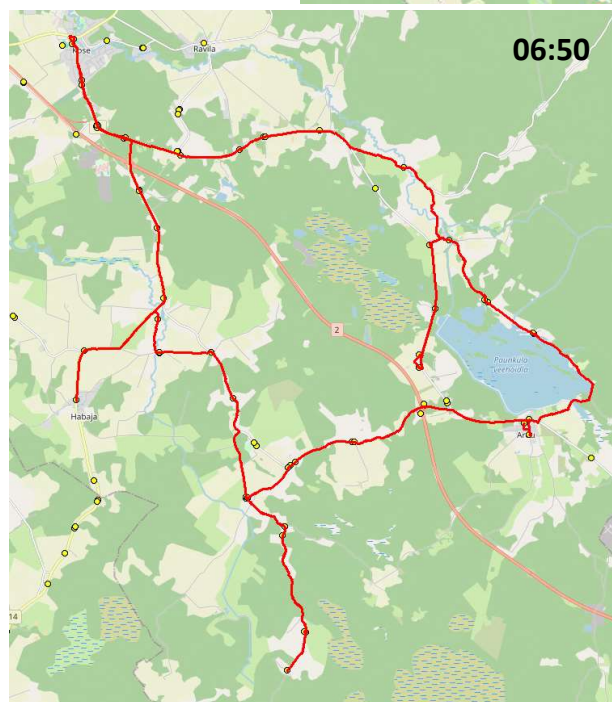

Maakonna bussiliin **Nr.K7**
Ardu - Kõue - Kose - Harmi - Habaja - Kõue - Ardu

Sõiduplaan kehtib

24.02.2025 - 02.03.2025

Liini teenindab

AS GoBus

Nr.	Peatus	Reis
		02
1	Ardu kauplus	06:50
2	Ardu kool	06:51
3	Rava	06:58
4	Kõue tee	07:00
5	Kõue tee	07:00
6	Kõue	07:02
7		07:03
8	Paunaste	07:05
9	Jaagu	07:08
10	Virla	07:10
11	Jaagu	07:11
12	Paunaste	07:15
13	Kõue	07:16
14	Sääsküla	07:19
15	Riidamäe	07:21
16	Harmi kool	07:23
17	Veeääre	07:24
18	Äksi	07:28
19	Habaja	07:31
20	Habaja	07:31
21	Äksi	07:33
22	Ojasoo	07:36
23	Sange	07:38
24	Marguse	07:39
25	Kose-Risti parkla	07:40
26	Kose-Risti 4	07:41
27	Kose kalmistu	07:43
28	Kose 1	07:46
29	Kose gümnaasium	07:46
30	Kose kalmistu	07:48
31	Kose-Risti 3	07:50
32	Kose-Risti parkla	07:51
33	Ravila tee	07:52
34	Raveliku	07:54
35	Maanteeääre	07:55
36	Sõmeru	07:56
37	Sae	07:59
38	Paunküla	08:03
39	Veehoidla	08:04
40	Silmsi	08:04
41	Silmsi küla	08:05
42	Veehoidla	08:07
43	Paunküla kauplus	08:10
44	Tori	08:13
45	Kiruverre	08:15
46	Ardu	08:21
Töötamise päevad		1-5

Nr.	Peatus	Reis
		01
1	Kose 1	17:25
2	Kose gümnaasium	17:26
3	Kose kalmistu	17:28
4	Kose-Risti 3	17:29
5	Kose-Risti parkla	17:30
6	Marguse	17:32
7	Sange	17:33
8	Ojasoo	17:35
9	Veeääre	17:36
10	Harmi kool	17:37
11	Riidamäe	17:40
12	Sääsküla	17:41
13	Kõue	17:44
14	Paunaste	17:47
15	Jaagu	17:50
16	Virla	17:52
17	Jaagu	17:53
18	Paunaste	17:57
19	Kõue	17:58
20	Kõue tee	18:00
21	Rava	18:02
22	Ardu kool	18:09
23	Ardu kauplus	18:10
Töötamise päevad		1-5

Märkused

Liini teenindamine ainult tööpäevadel

Sõitjate sisenemine ja väljumine toimub kõikides liiklusemärgiga 541a tahistatud bussipeatustes halliga märgitud veotste teenindamine bussitüüp Buss 3

/allkirjastatud digitaalselt/

Vedaja

MTÜ Põhja-Eesti Ühistranspordikeskus