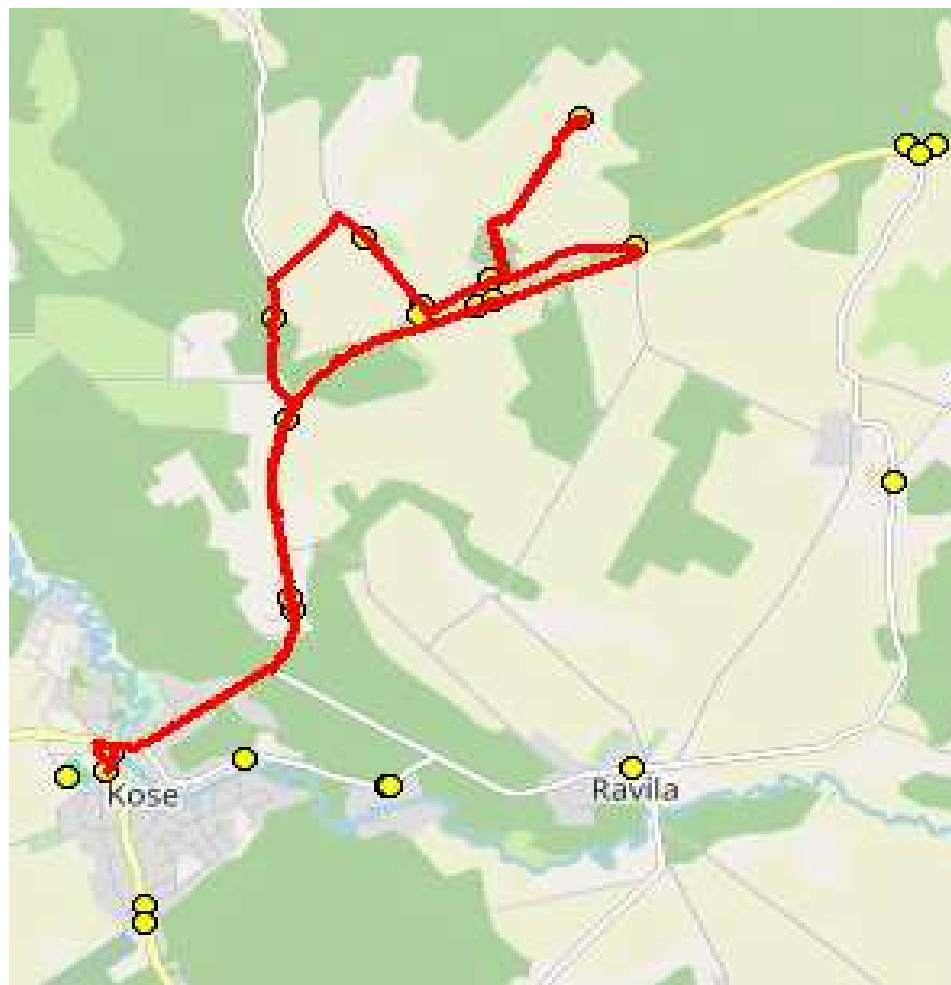

Riigihange 232940

Kose piirkonna bussiliinide avaliku teenindamise leping nr 2-8/21012 . Teenuse osutamise algus 01.09.2021 ning ATL kehtib viis aastat alates teenuse osutamise algusest

MTÜ Põhja-Eesti Ühistranspordikeskus
reg 80213342
Meistri 14
13517 Tallinn

AS Hansabuss
reg 10230847
Paavli tn 6
10412 Tallinn

Kose valla bussiliin **Nr.K4**
Kose - Viskla - Kose - Otiveski - Oru - Kose

Sõiduplaan kehtib **24.02.2025 - 02.03.2025**
Liini teenindab **HANSABUSS AS**

Nr.	Peatus	Reis	Reis	Reis
		01	03	05
		K4-02	K4-01	K4-04
1	Kose gümnaasium	07:10	12:20	16:55
2	Kose 2	07:11	12:21	16:56
1	Ahisilla	07:13	12:23	16:58
2	Pikavere tee	07:15	12:25	17:00
3	Viskla	07:16	12:26	17:01
4	Kose-Jägala - ?	07:17	12:27	17:02
5	Kivisepa	07:17	12:27	17:02
6	Vahtra	07:22	12:32	17:07
7	Vahtra tee	07:25	12:35	17:10
8	Viskla tee	07:26	12:36	17:11
9	Külakeskuse	07:27	12:37	17:12
10	Tamme tee	07:30	12:40	17:15
11	Pikavere tee	07:30	12:40	17:15
12	Ahisilla	07:31	12:41	17:16
13	Kose gümnaasium	07:34	12:44	17:19
14	Kose 2	07:35	12:45	17:20
Töötamise päevad		1-5	1-5	1-5

Märkused

Liini teenindamine tööpäevadel

Sõitjate sisenemine ja väljumine toimub kõikides liiklusemärgiga 541a tähistatud bussipeatustes halliga märgitud veotste teenindamine bussitüüp Buss 3