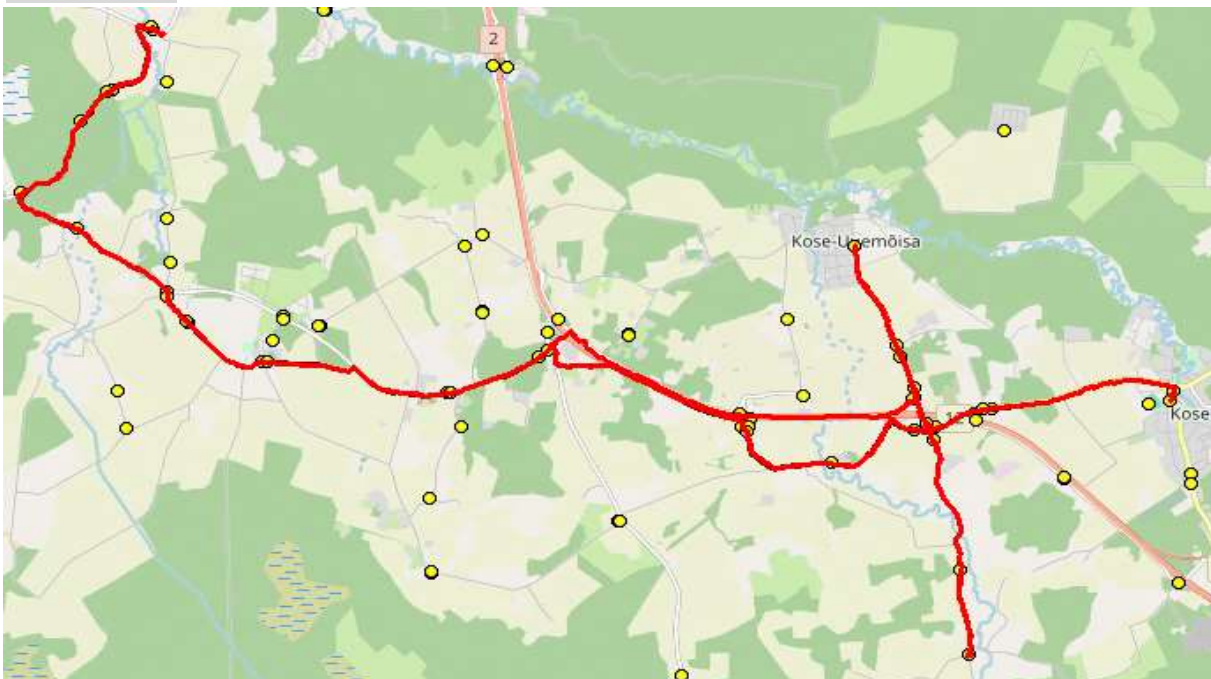

**HANSABUSS AS**

Nr.	Peatus	Reis	Reis	Reis	Reis
		01	03	05	07
		K1-01	K1-01	K1-01	K1-01
1	Kose gümnaasium	07:50	11:00	14:00	17:15
2	Kose 2	07:51	11:01	14:01	17:16
3	Tindimäe	07:54	11:04	14:04	17:19
4	Kuivajõe 3	07:55	11:05	14:05	17:20
5	Kuivajõe 5	07:55	11:05	14:05	17:20
6	Krei	07:56	11:06	14:06	17:21
7	Kose-Uuemõisa	07:59	11:09	14:09	17:24
8	Krei	08:01	11:11	14:11	17:26
9	Kuivajõe 6	08:02	11:12	14:12	17:27
10	Kuivajõe 4	08:02	11:12	14:12	17:27
11	*Karla		11:15		17:30
12	*Kirimäe		11:17		17:32
13	*Kuivajõe 2				17:37
14	*Kuivajõe 7				17:38
15	*Kurena 1				17:39
16	Sepa	08:04		14:14	
17	Kolu 3	08:09		14:19	17:42
18	Sepiku	08:11		14:21	17:44
19	Oru	08:15		14:25	17:48
20	Männimäe			14:27	
21	Kata			14:28	
22	Pärtlimäe			14:29	
23	Nõmme			14:30	
24	Metsaküla			14:31	
25	Kõrgemäe			14:32	
26	Tuhala			14:33	
Töötamise päevad		1-5	1-5	1-5	1-5

**Nr.K1**

**Tuhala - Oru - Sepa - Kose-Uuemõisa - Kose - Gümnaasium**

Nr.	Peatus	Reis	Reis	Reis	Reis
		02	04	06	08
		K1-01	K1-01	K1-01	K1-01
1	Tuhala			15:00	
2	Kõrgemäe			15:01	
3	Metsaküla			15:02	
4	Nõmme			15:03	
5	Pärtlimäe			15:04	
6	Kata			15:06	
7	Männimäe			15:07	
8	Oru	08:30		15:10	18:00
9	Sepiku	08:33		15:13	18:03
10	Kolu 2	08:34		15:14	18:04
11	Kurena 5	08:37		15:16	18:07
12	Kurena 4	08:37		15:17	18:07
13	Sepa	08:39		15:19	18:09
14	Kuivajõe 1	08:41		15:21	18:11
15	*Kirimäe	08:46	11:20		
16	*Karla	08:44	11:22		
17	*Kuivajõe 2	08:51	11:25		
18	Kuivajõe 5	08:52		15:21	18:12
19	Krei	08:53		15:22	18:13
20	Kose-Uuemõisa	08:56		15:25	18:15
21	Krei	08:57		15:27	18:17
22	Kuivajõe 6	08:58		15:28	18:18
23	Kuivajõe 4	08:59		15:28	18:18
24	Tindimäe	09:00	11:27	15:30	18:20
25	Kose 1	09:03	11:30	15:32	18:23
26	Kose gümnaasium	09:04	11:30	15:33	18:24
Töötamise päevad		1-5	1-5	1-5	1-5

**Märkused**

Liini teenindamine tööpäevadel

Sõitjate sisenemine ja väljumine toimub kõikides liiklusemärgiga 541a tähistatud bussipeatustes halliga märgitud veoste teenindamine bussitüüp Buss 3

Riigihange 232940