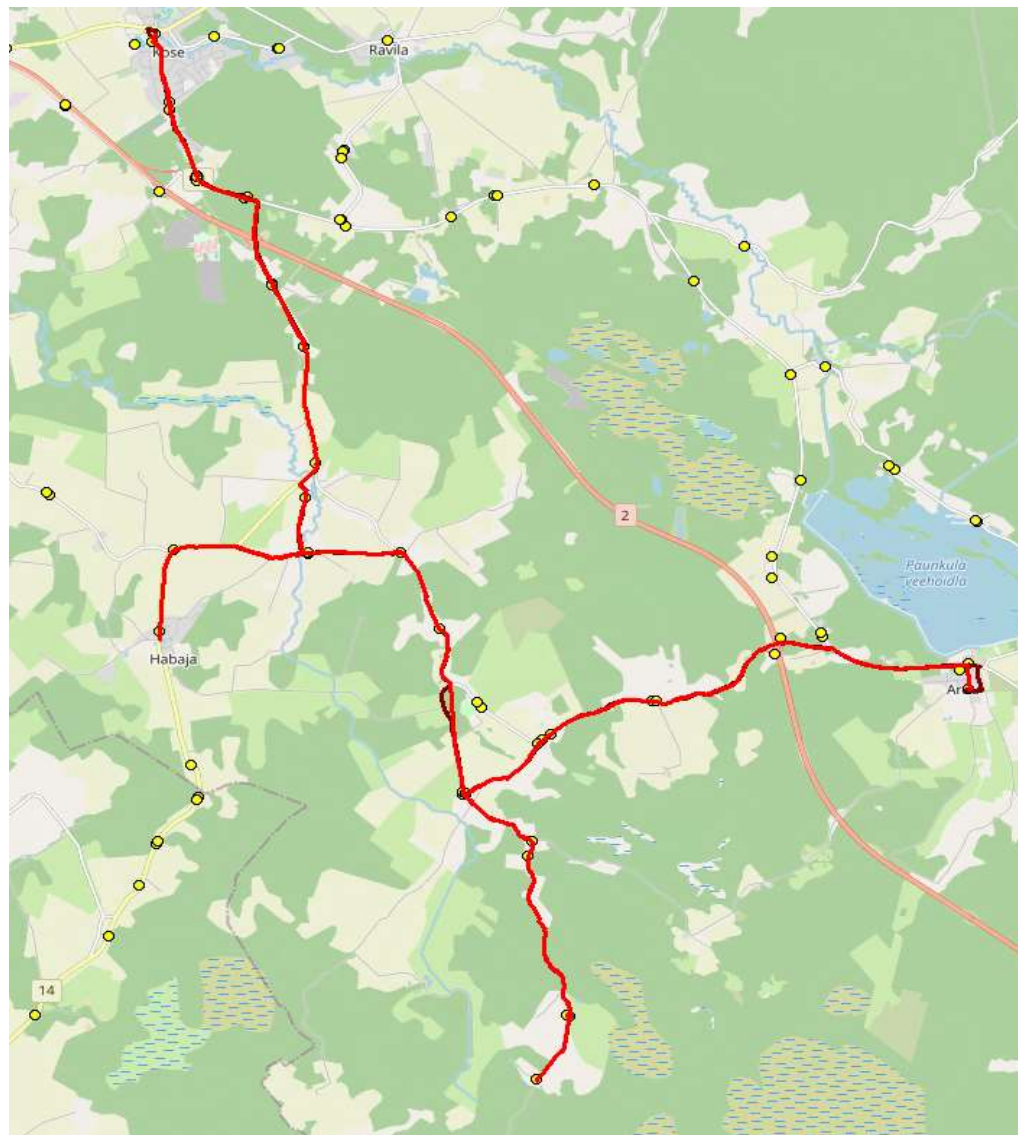

AS GoBus
reg 10085032
Ringtee tn 25
50105 Tartu

Valla siseliin

K8

Kose - Gümnaasium - Ojasoo - Virla - Kõue - Ardu

Sõiduplaan kehtib
Liini teenindab

02.09.2024, ainult reedeti

AS GoBus

Nr.	Peatus	Reis 01
		K8-01
1	Kose 1	11:30
2	Kose gümnaasium	11:34
3	Kose kalmistu	11:36
4	Kose-Risti 3	11:37
5	Kose-Risti parkla	11:38
6	Marguse	11:40
7	Sange	11:41
8	Ojasoo	11:43
9	Veeääre	11:44
10	Äksi	11:48
11	Habaja	11:51
12	Äksi	11:53
13	Harmi kool	11:55
14	Riidamäe	11:58
15	Sääsküla	12:00
16	Kõue	12:03
17	Paunaste	12:05
18	Jaagu	12:09
19	Virla	12:10
20	Jaagu	12:12
21	Paunaste	12:15
22	Kõue	12:17
23	Kõue tee	12:19
24	Rava	12:21
25	Ardu kauplus	12:26
Töötamise päevad		5

Nr.	Peatus	Reis 02
		K8-01
1	Ardu kauplus	09:35
2	Ardu	09:36
3	Rava	09:42
4	Kõue tee	09:44
5	Kõue tee	09:44
6	Kõue	09:46
7	Paunaste	09:48
8	Jaagu	09:52
9	Virla	09:54
10	Jaagu	09:55
11	Paunaste	09:58
12	Kõue	10:00
13	Sääsküla	10:03
14	Riidamäe	10:05
15	Harmi kool	10:07
16	Äksi	10:10
17	Habaja	10:13
18	Äksi	10:15
19	Veeääre	10:19
20	Ojasoo	10:19
21	Sange	10:21
22	Marguse	10:22
23	Kose-Risti parkla	10:24
24	Kose-Risti 4	10:25
25	Kose kalmistu	10:26
26	Kose gümnaasium	10:28
27	Kose 1	10:29
Töötamise päevad		5

Märkused

Liini teenindamine ainult reedel

Sõitjate sisenemine ja väljumine toimub kõikides liiklusemärgiga 541a tähistatud bussipeatustes

Kui reede langeb kokku riigipühaga, siis toimub teenuse osutamine ka riigipühal.

halliga märgitud veotste teenindamine bussitüüp Buss 3