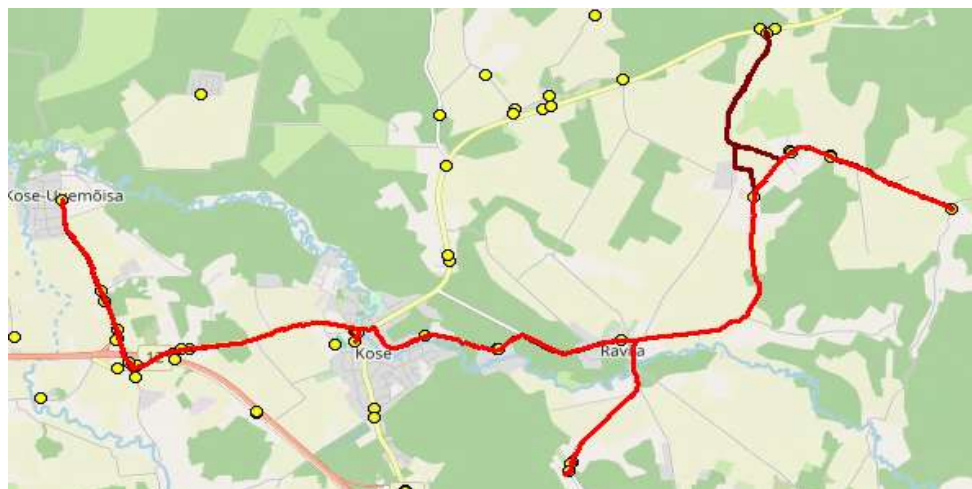

Nr.K2
Vardja - Ravila - Gümnaasium - Kose

Nr.	Peatus	Reis 02	Reis 04	Reis 06	Reis 08	Reis 10
		K2-01	K2-01	K2-01	K2-01	K2-01
1	*Vilama				15:45	
2	*Kiviposti				15:48	
3	*Palvere				15:49	
4	*Palvere teerist				15:53	
5	*Tamme				15:56	
6	*Kose-Uuemõisa	07:45				
7	*Krei	07:47				
8	*Kuivajõe 6	07:48				
9	*Kuivajõe 4	07:48				
10	*Tindimäe	07:50				
11	*Kose 1	07:53				
12	Vardja küla		08:25	12:45		17:45
13	Vardja		08:25	12:45		17:45
14	Ravila		08:28	12:48	16:01	17:48
15	Toomingamäe		08:31	12:51	16:03	17:51
16	Sanatooriumi		08:32	12:52	16:04	17:52
17	Kose gümnaasium	07:53	08:34	12:54	16:07	17:54
18	Kose 2		08:36	12:56	16:08	17:56
Töötamise päevad		1, 3, 4	1, 3, 4	1, 3, 4	1, 3, 4	1, 3, 4

Nr.K2
Vardja - Ravila - Kose - Gümnaasium

Nr.	Peatus	Reis 02	Reis 04	Reis 06	Reis 08	Reis 10
		K2-01	K2-01	K2-01	K2-01	K2-01
1	*Vilama			12:45	15:45	
2	*Kiviposti			12:48	15:48	
3	*Palvere			12:49	15:49	
4	*Palvere teerist			12:53	15:53	
5	*Tamme			12:56	15:56	
6	*Kose-Uuemõisa	07:45				
7	*Krei	07:47				
8	*Kuivajõe 6	07:48				
9	*Kuivajõe 4	07:48				
10	*Tindimäe	07:50				
11	*Kose 1	07:53				
12	Vardja küla		08:25			17:45
13	Vardja		08:25			17:45
14	Ravila		08:28	13:01	16:01	17:48
15	Toomingamäe		08:31	13:03	16:03	17:51
16	Sanatooriumi		08:32	13:04	16:04	17:52
17	Kose gümnaasium	07:53	08:34	13:07	16:07	17:54
18	Kose 2		08:36	13:08	16:08	17:56
Töötamise päevad		2, 5	2, 5	2, 5	2, 5	2, 5

Märkused

Liini teenindamine tööpäevadel

Sõitjate sisenedamine ja väljumine toimub kõikides liiklusemärgiga 541a tähistatud bussipeatustes halliga märgitud veotste teenindamine bussitüüp Buss 3

[Vilama, Kiviposti - peatusi teenindatakse ainult nõudmisel](#)